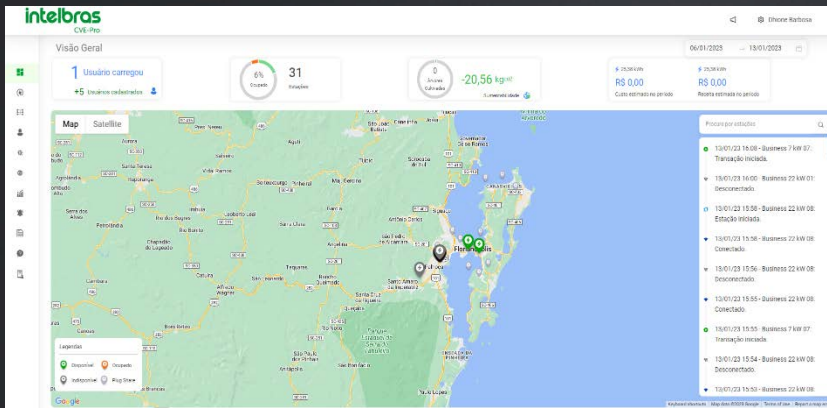

PONTOS DE CARREGAMENTO

Dashboard

Gestão de dados

CARREGADORES PARA VEÍCULOS ELÉTRICOS

CVE

Conheça todos os modelos