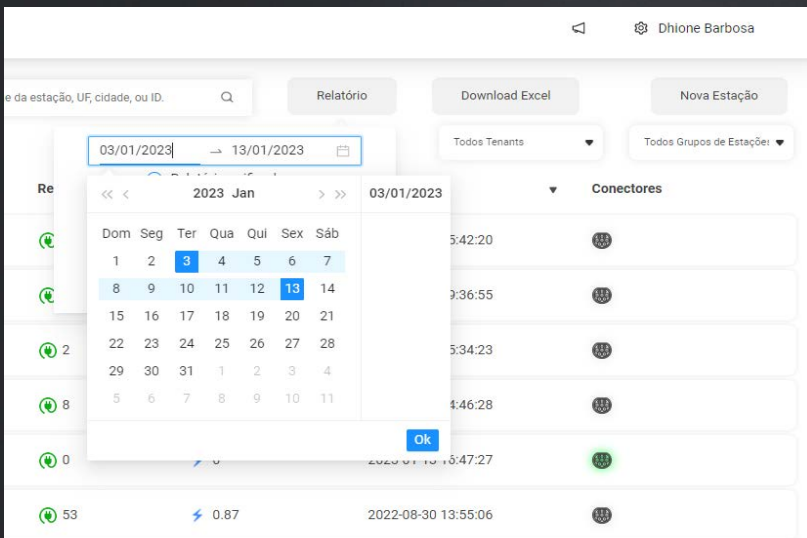

Dashboard

Gestão de dados

CARREGADORES PARA VEÍCULOS ELÉTRICOS

CVE

Conheça todos os modelos

intelbras

Dashboard

Gestão de dados